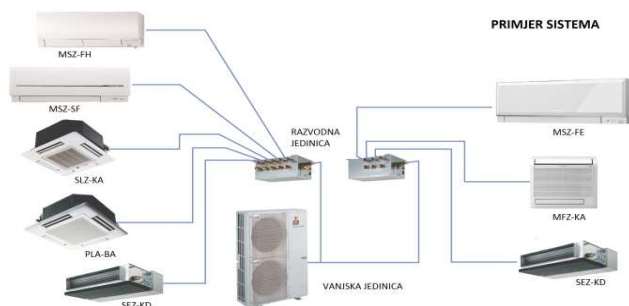

MXZ serija

+	MXZ-2D33VA	5kW	-10/-15 °C	3,30	3,67	5,50	A	4,00	4,17	4,10	A+	1.736
✓	MXZ-2D40VA	6 kW	-10/-15 °C	4,00	4,12	5,70	A+	4,50	4,64	4,10	A+	2.037
✓	MXZ-2D53VA	7 kW	-10/-15 °C	5,30	3,44	7,10	A++	6,40	3,76	4,20	A+	2.200
+	MXZ-2D53VAH	7 kW	-10/-20 °C	5,30	3,44	7,10	A++	6,40	3,76	4,10	A+	2.285
✓	MXZ-3D54VA	10 kW	-10/-15 °C	5,40	3,88	5,80	A+	7,00	4,40	3,90	A	2.988
+	MXZ-3D68VA	12 kW	-10/-15 °C	6,80	3,11	5,60	A+	8,60	3,61	3,90	A	3.732
+	MXZ-4D72VA	12,5 kW	-10/-15 °C	7,20	3,20	5,70	A+	8,60	3,77	3,90	A	4.159
+	MXZ-4D83VA	14 kW	-10/-15 °C	8,30	2,93	5,20	A+	9,00	3,72	3,90	A	4.565
+	MXZ-5D102VA	17kW	-10/-15 °C	10,20	2,61	5,30	A	10,50	3,62	3,80	A	5.197
+	MXZ-6C122VA	18 kW	-10/-15 °C	12,20	3,01	-	-	14,00	3,67	-	-	5.789
+	MXZ-8B140YA	18,5 kW	-10/-15 °C	14,00	3,69	-	-	16,00	4,10	-	-	7.489
+	MXZ-8B160YA	20,2 kW	-10/-15 °C	15,50	3,34	-	-	18,00	3,75	-	-	8.277
+	PAC-AK31BC RAZVODNA JEDINICA ZA MULTI JEDINICE MXZ-8B140YA I MXZ-8B160YA											893
+	PAC-AK52BC RAZVODNA JEDINICA ZA MULTI JEDINICE MXZ-8B140YA I MXZ-8B160YA											1.027

• maksimalno zajedničko opterećenje vanjske jedinice sa unutrašnjim jedinicama je definisano sa nominalnom snagom hlađenja

Unutrašnje zidne jedinice za multi seriju

Model jedinice	hlađenje kW	grijanje kW	MPC sa PDV u KM	Model jedinice	hlađenje kW	grijanje kW	MPCs a PDV u KM	
MSZ-SF15VA-E2	1,50	1,70	567	MSZ-EF22VEW-B-S	2,20	3,30	723	
+	MSZ-SF20VA-E2	2,00	2,20	580	MSZ-EF25VEW-B-S	2,50	3,60	741
✓	MSZ-SF25VA	2,50	3,60	590	MSZ-EF35VEW-B-S	3,50	4,00	798
✓	MSZ-SF35VA	3,50	4,00	682	MSZ-EF42VEW-B-S	4,20	5,40	848
✓	MSZ-SF42VA	4,20	5,40	761	MSZ-EF50VEW-B-S	5,00	5,80	907
✓	MSZ-SF50VA	5,00	5,90	811	MSZ-FH25VA	2,50	3,60	769
✓	MSZ-SF60VA	6,00	6,80	917	MSZ-FH35VA	3,50	4,00	827
✓	MSZ-SF71VA	7,10	8,10	1.074	MSZ-FH50VA	5,00	5,80	984
✓	MSZ-EF18VEW-B-S	1,80	3,30	715				